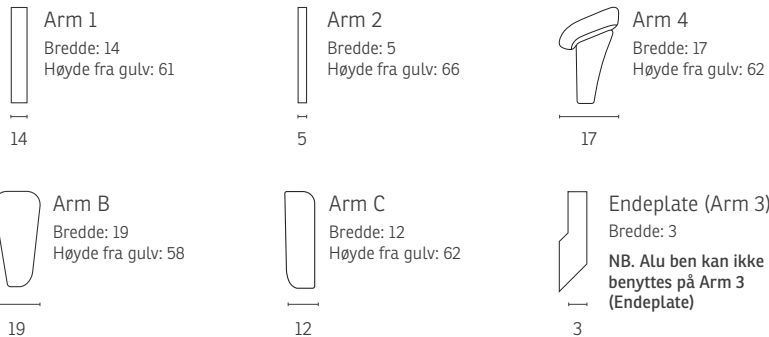

Melby Sofa

Moduler	Artikkel nr.	UDSALGSPRISER						
		F0/F1	F2	F3	F4	PRIME	TREND	ELITE
Arm 1, 2, 4, B, C Hsff	N001-A1R	1.400	1.500	1.600	1.700	1.800	2.000	2.000
Arm 1, 2, 4, B, C Vsff	N001-A1L	1.400	1.500	1.600	1.700	1.800	2.000	2.000
Arm 1, 2, 4, B, C par	N001-A1S	2.800	3.000	3.200	3.400	3.600	4.000	4.000
Endeplate Hsff	N00172R	1.200	1.300	1.300	1.500	1.500	1.700	1.700
Endeplate Vsff	N00172L	1.200	1.300	1.300	1.500	1.500	1.700	1.700
Endeplate par	N00172S	2.400	2.600	2.600	3.000	3.000	3.400	3.400
1 seter uten armer	N0010101	3.999	4.299	4.599	5.099	5.299	5.799	5.899
1,5 seter uten armer	N0010151	5.199	5.599	5.899	6.599	6.799	7.499	7.699
2 seter uten armer	N0010201	7.399	7.999	8.399	9.499	9.799	10.999	11.099
2,5 seter uten armer	N0010251	8.399	9.099	9.499	10.699	11.099	12.299	12.499
3 seter uten armer	N0010301	11.099	12.099	12.799	14.199	14.699	16.499	16.599
3 seter duo uten armer	N001D301	11.099	12.099	12.799	14.199	14.699	16.499	16.599
Hjørnemodul	N001050	5.200	5.700	6.100	7.000	7.300	8.300	8.500
Hjørnemodul large	N001051	7.000	7.700	8.300	9.500	9.900	11.200	11.500
Long seat	N001060	7.399	7.999	8.399	9.399	9.699	10.699	10.999
Long seat large	N001061	9.600	10.300	10.900	12.200	12.600	13.900	14.200
Pall	N001PALL	3.499	3.799	3.999	4.499	4.599	5.099	5.199
Pall small	N001PALLS	2.799	3.099	3.199	3.599	3.699	4.099	4.199
Nakkepute	N001Neck	1.299	1.699	1.999	2.299	2.299	2.699	2.999
Open end Hsff	N00170R	6.299	6.799	7.199	8.099	8.399	9.299	9.399
Open end Vsff	N00170L	6.299	6.799	7.199	8.099	8.399	9.299	9.399
Ben		150						
Koplingsbeslag		150