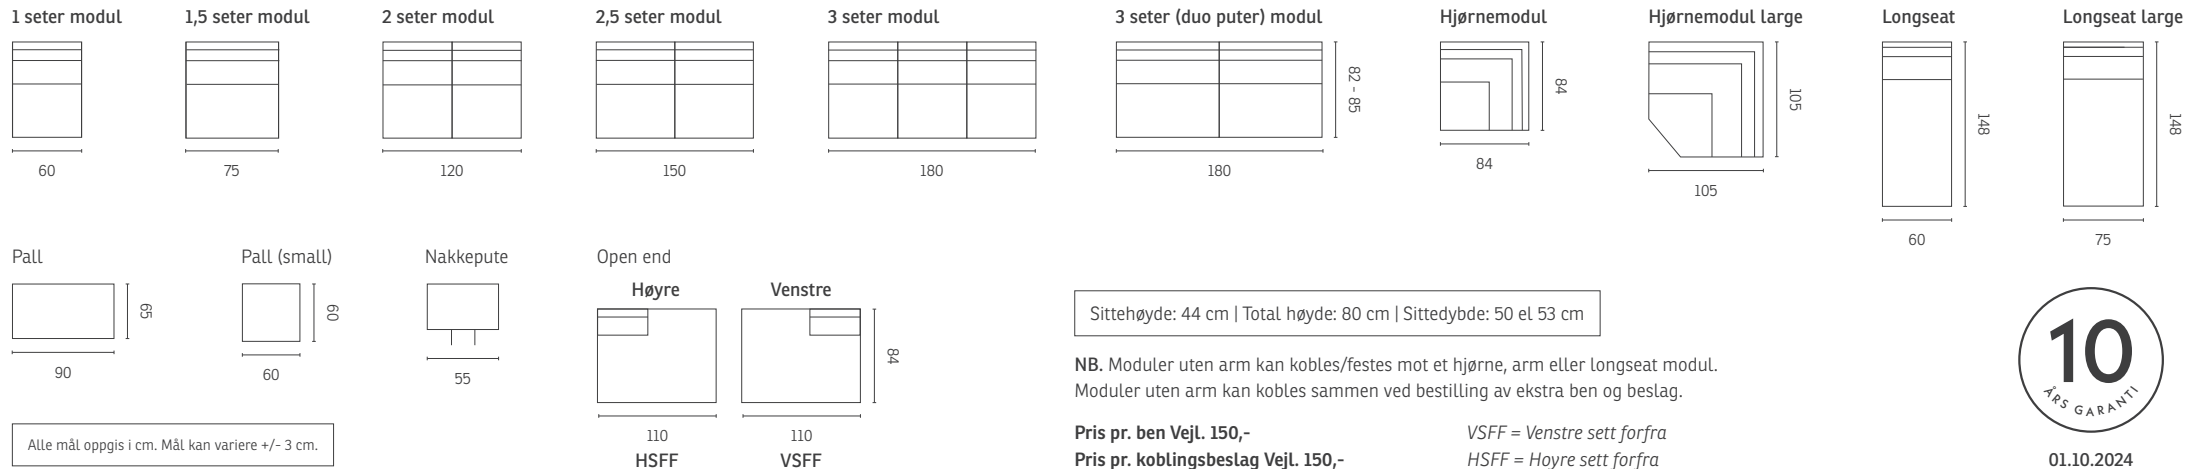

Alle mål oppgis i cm. Mål kan variere +/- 3 cm.

01.10.2024

## Moduler uten arm

Alle mål oppgis i cm. Mål kan variere +/- 3 cm.

01.10.2024