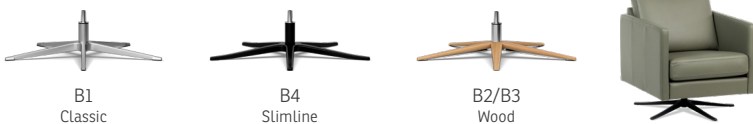

Velg ben til 1-seter m/sving.

SOFA

MELBY sofa	Artikkel nr.	UDSALGSPRISER							
		F0/F1	F2	F3	F4	PRIME	TREND	ELITE	
1 seter m/arm	N001010	6.799	7.299	7.799	8.499	8.899	9.799	9.899	
1,5 seter m/arm	N001015	7.999	8.599	9.099	9.999	10.399	11.499	11.699	
1 seter m/sving	N00101099SA	10.499	10.999	11.499	12.199	12.599	13.499	13.599	
2 seter m/arm	N001020	10.199	10.999	11.599	12.899	13.399	14.999	15.099	
2,5 seter m/arm	N001025	11.199	12.099	12.699	14.099	14.699	16.299	16.499	
3 seter m/arm	N001030	13.899	15.099	15.999	17.599	18.299	20.499	20.599	
3 seter duo m/arm	N001D30	13.899	15.099	15.999	17.599	18.299	20.499	20.599	
Long seat + 2 seter m/arm	N0012LS	17.598	18.998	19.998	22.298	23.098	25.698	26.098	
2 seter + Hjørne + 2 seter + Long seat m/arm	N0012C2L	30.197	32.697	34.497	38.797	40.197	44.997	45.697	
2 seter + Hjørne + 2,5 seter m/arm	N0012C25	23.798	25.798	27.198	30.598	31.798	35.598	36.098	
Long seat + 3 seter m/arm	N0013LS	21.298	23.098	24.398	26.998	27.998	31.198	31.598	
3 seter + Hjørne + 2 seter m/arm	N0013C2	26.498	28.798	30.498	34.098	35.398	39.798	40.198	
3s duo m/arm + Hjørne + Open end hssf eller venstre vsff	N001D3CEH / N001ELCD3	23.998	26.098	27.698	30.998	32.198	36.098	36.498	
3 seter m/arm + Hjørne + Open end hssf eller venstre vsff	N0013CEH / N001ELC3	23.998	26.098	27.698	30.998	32.198	36.098	36.498	
1,5 seter + Hjørne Large + 2,5 seter m/arm	N00115CL25	23.398	25.398	26.898	30.198	31.398	34.998	35.698	
3 seter + Hjørne Large + 2 seter m/arm	N0013CL2	28.298	30.798	32.698	36.598	37.998	42.698	43.198	
2,5 seter + Long seat Large m/arm	N00125LSL	20.799	22.399	23.599	26.299	27.299	30.199	30.699	

Forslag til oppsett

Alle mål oppgis i cm. Mål kan variere +/- 3 cm.

01.10.2024