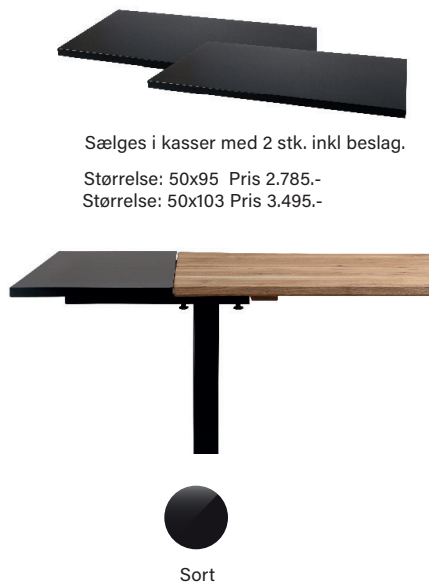

HUGIN

40MM MASSIV OLIERET EGETRÆ

ALLE BORDE KAN PRODUCERES PÅ SPECIALMÅL KONTAKT KONSULENT FOR MERE INFORMATION

HUGIN STØRRELSER

95x240cm	95x295cm	103x200cm	103x250cm	103x295cm
12.995,-	17.795,-	10.595,-	16.995,-	19.995,-

STEL TIL HUGIN

Corner	Slanting	V Base	Trapez	X	Goja	Star	X Wood	Frigg	B4	Y Base
1.995,-	1.995,-	1.995,-	1.895,-	2.449,-	2.449,-	2.995,-	3.995,-	2.995,-	1.895,-	1.995,-

HUGIN TILLÆGSPLADER

Sælges enkeltvis. inkl beslag.

Størrelse: 50x95 Pris 4.195,-
 Størrelse: 50x103 Pris 4.795,-