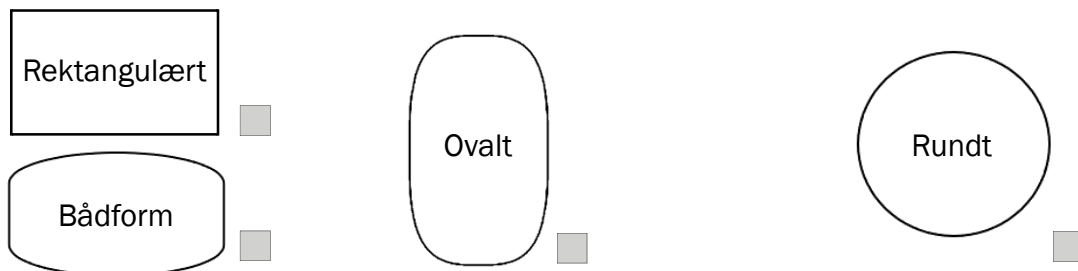

DESIGN-BORD KONCEPT

Design dit eget spisebord efter disse enkle trin

FORM

STØRRELSE

REKTANGULÆRT - BÅDFORM - OVALT			
75 x 120 cm		90 x 160 cm - Magasin	
		Udtræk til 2 plader	
75 x 120 cm		90 x 200 cm - Magasin	
Udtræk til 2 plader		Udtræk til 2 plader	
80 x 140 cm		100 x 190 cm - Magasin	
		Udtræk til 2 plader	
80 x 140 cm - Magasin		100 x 220 cm - Magasin	
Udtræk til 2 plader		Udtræk til 2 plader	
90 x 160 cm		100 x 240 cm - Magasin	
		Udtræk til 2 plader	

RUNDT	
Ø 100 cm	
Ø 100 cm	
Udtræk til 2 plader	
Ø 110 cm	
Ø 110 cm	
Udtræk til 2 plader	
Ø 120 cm	
Udtræk til 2 plader	
Ø 130 cm	
Udtræk til 2 plader	

KANT

Sort		Natur		Natur olie	
------	--	-------	--	------------	--