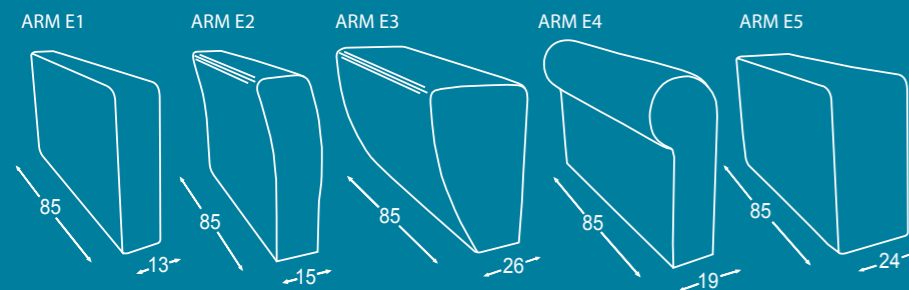

KIWI HJ. (E2-P-D-O-E2) + X
Mål 271x215x88 cm.

Kiwi
modulsystem

Kiwi modulsystem

Kiwi modulsystem er et nyt sofasystem, hvor modulerne er mindre end normalt. Det samme er prisen, dog uden at gå på kompromis med kvaliteten. Du har nu mulighed for, at designe din helt egen sofa som kan passe ind præcis, hvor du har brug for det. Har du pladsudfordringer i dit sommerhus, din lejlighed el. lign., så er Kiwi løsningen for dig.

KUN FANTASIEN SÆTTER GRÆNSER:

- Vælg en kombination
- Vælg mellem 5 armlæn
- Vælg stof/læder (se prøver i butikken)
- Vælg ben
- Vælg tilbehør (fx. nakkepude)

PRODUKTINFO

- Rygpude: 23 kg polyether
- Sædepude: 30 kg koldskum
- Bund: Nozag fjedre

BEN

ARMLÆN 10 Alu justerbar 81 Sortbejdet 83 Bøg lak 84 Bøg ubeh. 90 Eg olie 91 Eg ubeh. 92 Eg grå olie 93 Eg røget 94 Eg hvid olie

KIWI 3 PERS. M/CHAISELONG (E3-P2-E3) + X
Mål 220x88x151 cm.

KIWI 3+2 PERS. (E4-P-E4/E4-O-E4)
Mål 206/150x88 cm.

Kiwi
modulsystem

KIWI HJ. (E1-P2-D-F1) + X
Mål 269x168x88/51 cm.

DESIGN DEN PERFEKTE SOFA

Mangler du en sofa til din stue, din lille hyggelige lejlighed, eller dit dejlige sommerhus? Med Kiwi's mindre moduler, kan du designe din egen sofa, så den passer præcis til dine behov. Find de moduler som passer ind, kombiner med de ønskede armlæn og dit foretrukne stof eller læder. Så har du den perfekte sofa, som understreger din stil, og giver dit hjem karakter. Lad dig aldrig begrænse – kun udfordre.