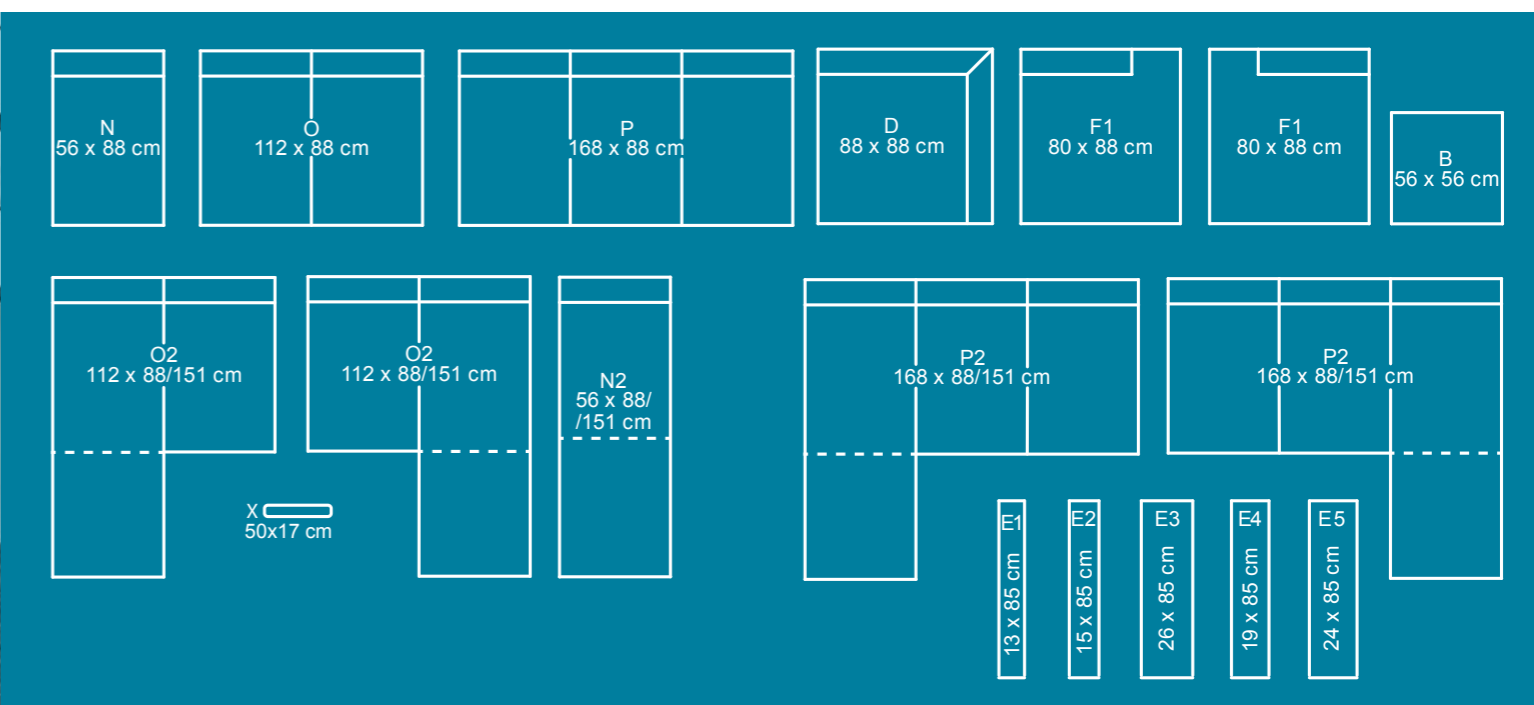

KIWI HJ. (E2-P-D-O-E2) + X
Mål 271x215x88 cm.

Kiwi
modulsystem

Kiwi modulsystem

Kiwi modulsystem er et nyt sofasystem, hvor modulerne er mindre end normalt. Det samme er prisen, dog uden at gå på kompromis med kvaliteten. Du har nu mulighed for, at designe din helt egen sofa som kan passe ind præcis, hvor du har brug for det. Har du pladsudfordringer i dit sommerhus, din lejlighed el. lign., så er Kiwi løsningen for dig.

KUN FANTASIEN SÆTTER GRÆNSER:

- Vælg en kombination
- Vælg mellem 5 armlæn
- Vælg stof/læder (se prøver i butikken)
- Vælg ben
- Vælg tilbehør (fx. nakkepude)

PRODUKTINFO

- Rygpude: 23 kg polyether
- Sædepude: 30 kg koldskum
- Bund: Nozag fjedre

BEN

ARMLÆN 10 Alu justerbar 81 Sortbejdet 83 Bøg lak 84 Bøg ubeh. 90 Eg olie 91 Eg ubeh. 92 Eg grå olie 93 Eg røget 94 Eg hvid olie

KIWI 3 PERS. M/CHAISELONG (E3-P2-E3) + X
Mål 220x88x151 cm.

KIWI 3+2 PERS. (E4-P-E4/E4-O-E4)
Mål 206/150x88 cm.

Kiwi
modulsystem

KIWI HJ. (E1-P2-D-F1) + X
Mål 269x168x88/51 cm.

DESIGN DEN PERFEKTE SOFA

Mangler du en sofa til din stue, din lille hyggelige lejlighed, eller dit dejlige sommerhus? Med Kiwi's mindre moduler, kan du designe din egen sofa, så den passer præcis til dine behov. Find de moduler som passer ind, kombiner med de ønskede armlæn og dit foretrukne stof eller læder. Så har du den perfekte sofa, som understreger din stil, og giver dit hjem karakter. Lad dig aldrig begrænse – kun udfordre.